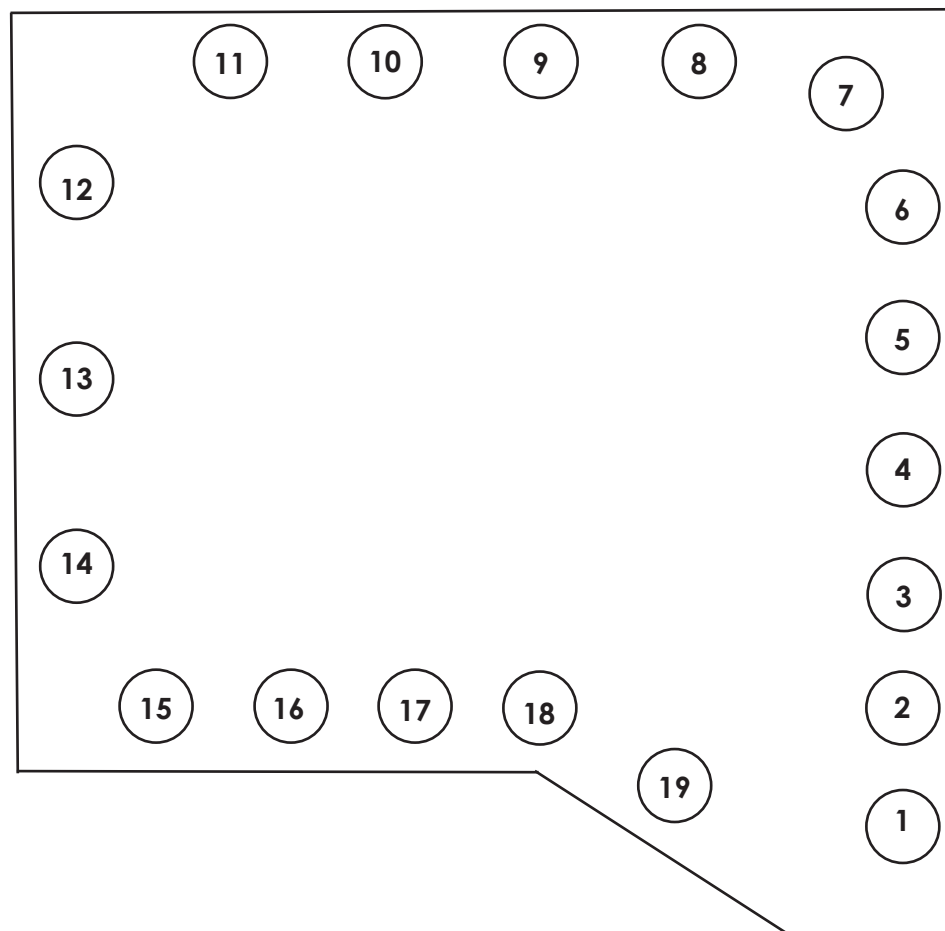

Orgie

22. maj – 17. juli, 2010

Annesofie Sandal
Værk nr. 1, 6, 11, 13, 14

Nanna Starck
Værk nr. 2, 3, 4, 5, 16

Christina Hamre
Værk nr. 8, 10, 17, 19

Charlotte Bergmann Johansen
Værk nr. 7, 9, 12, 15, 18

Fællesværk

De fire krigshoveder på den høje væg er et fællesværk. De portrætterer hver af kunstnernes ansigter.

TRANEUDSTILLINGEN

Gentofte Hovedbibliotek
Ahlmanns Allé 6 / 2900 Hellerup Mandag-fredag 10-19,
lørdag 11-16
www.genbib.dk